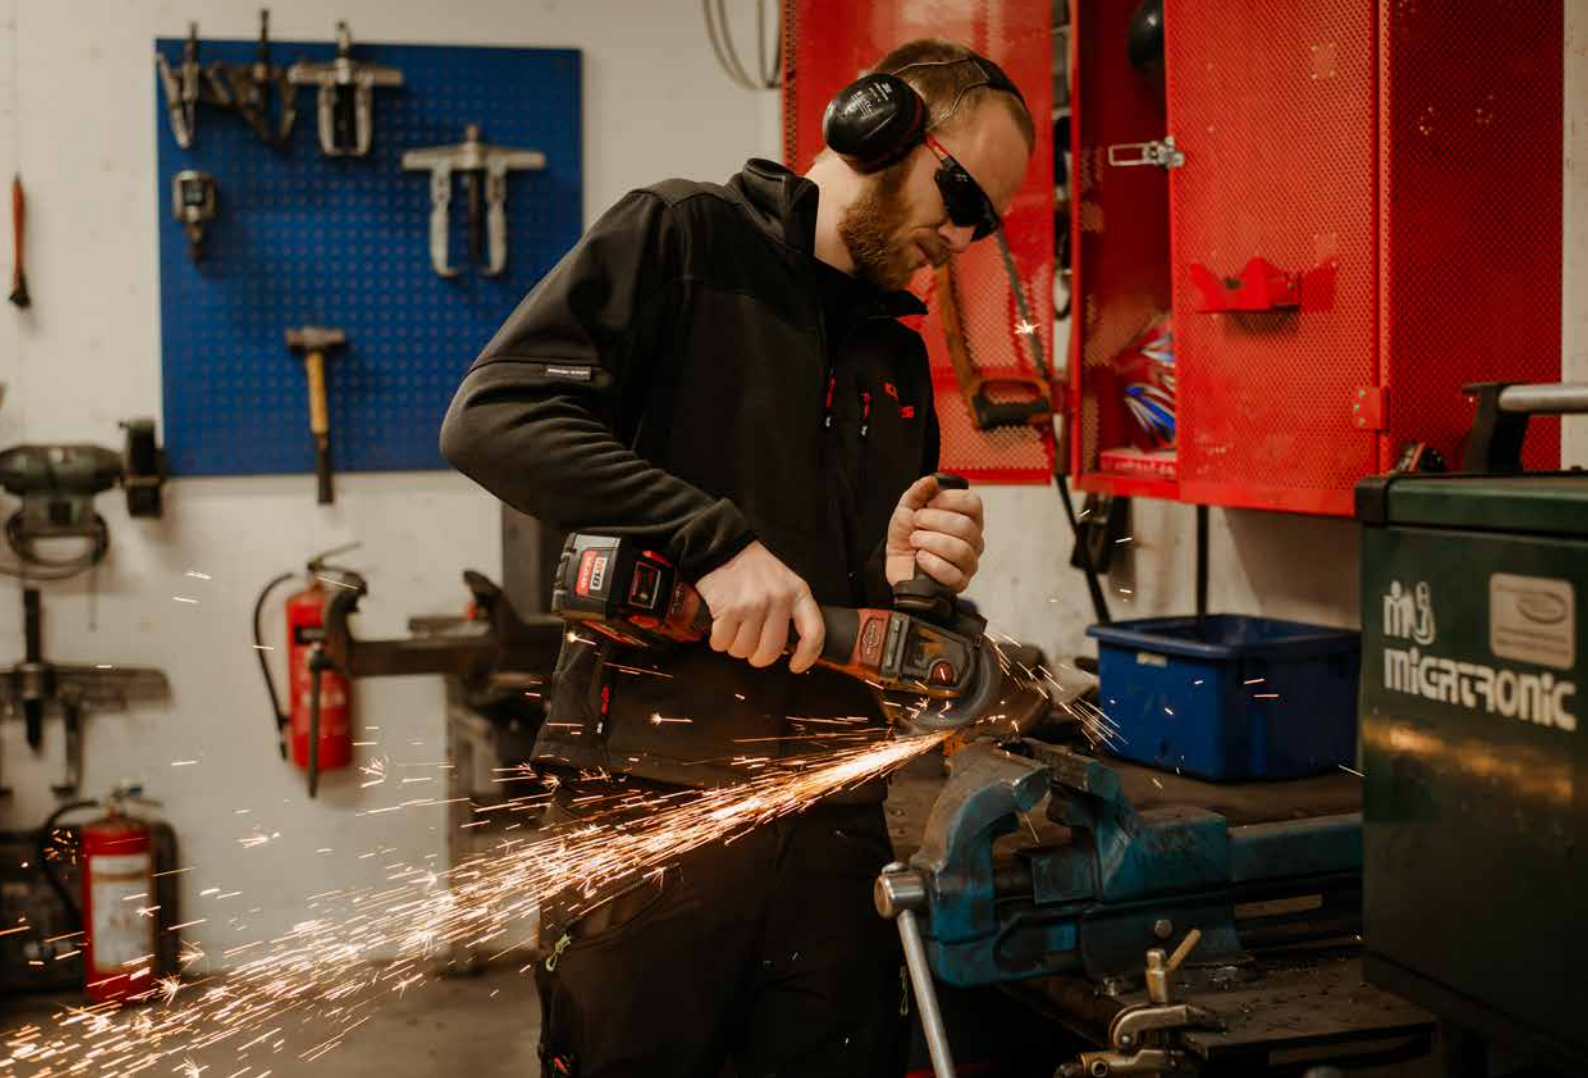

Autagro

Nå finner du oss på tre steder:

Autagro Møgedal

Sandsvegen 261, 4230 Sand
Kontakt: Geir Bakka
Tlf.: 527 92 530
mogedal@autagro.no

Autagro Årdal

Årdalstunet 13, 4137 Årdal
Kontaktperson: Stian Vadla
Tlf.: 517 52 640
ardal@autagro.no

Torland Maskin

Bøvegen 8, 4365 Nærbø
Kontaktperson: Stian Vadla
Tlf.: 971 08 256
ardal@autagro.no

*Vi satser
med ny
avdeling på
Jæren.*

www.autagro.no