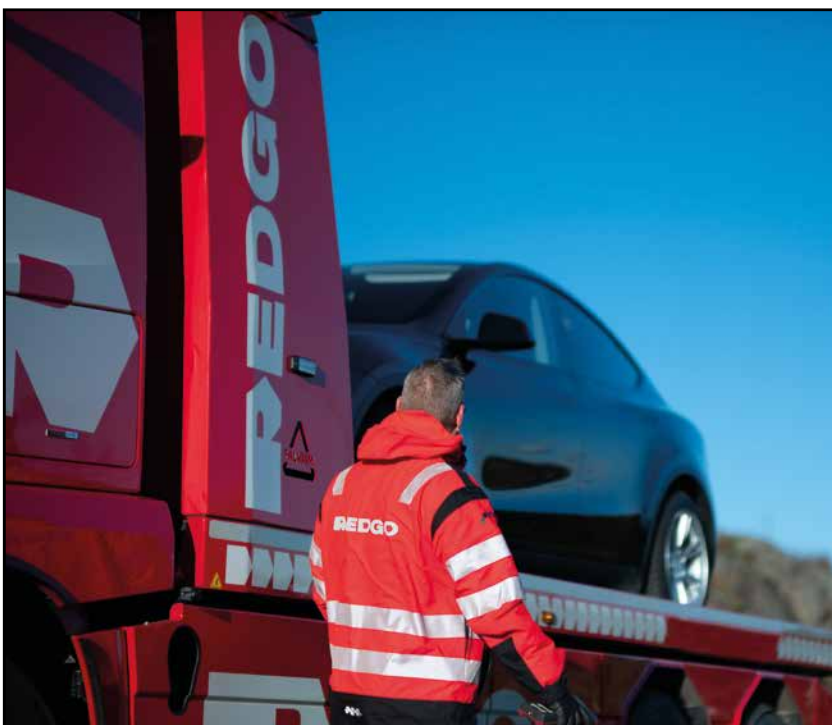

REDGO

Stolt samarbeidspartner til
Bjarne Johansen Bil-Demontering

Tlf. 987 02222 • 24/7 alle dager