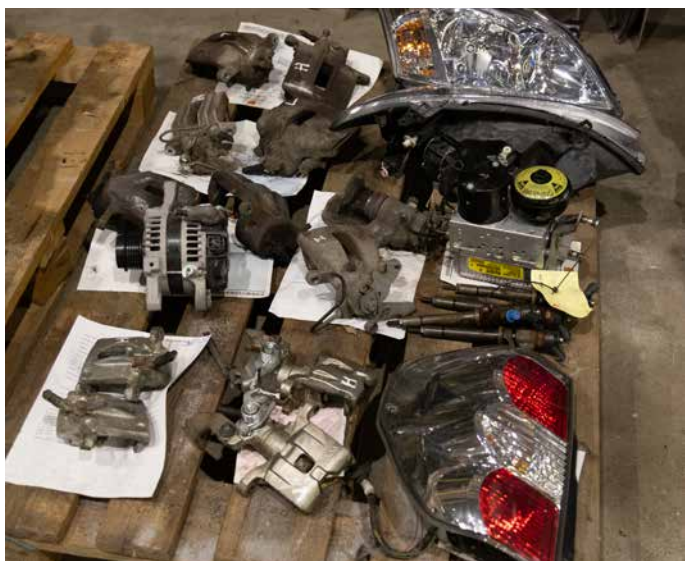

ØKONOMI
GLIMT

Torsbyveien 14, 4700 Vennesla • E-post: post@okonomiglimt.no
Tlf. 381 57 837 • Mobil: 918 29 602 • www.okonomiglimt.no

LANG ERFARING INNEN REGNSKAPSTJENESTER

TILGJENGELIGHET

Hos oss er du høyt prioritert. Vi svarer raskt på henvendelser, og er alltid tilgjengelig for dere.

MODERNE LØSNINGER

Med digitalt regnskap sparer du både tid og penger. Hos oss bruker vi det siste innen programvare.

FAST REGNSKAPSFØRER

For å sørge for best mulig oppfølging får du din egen regnskapsfører. Dette gjør at vi blir godt kjent med dere.