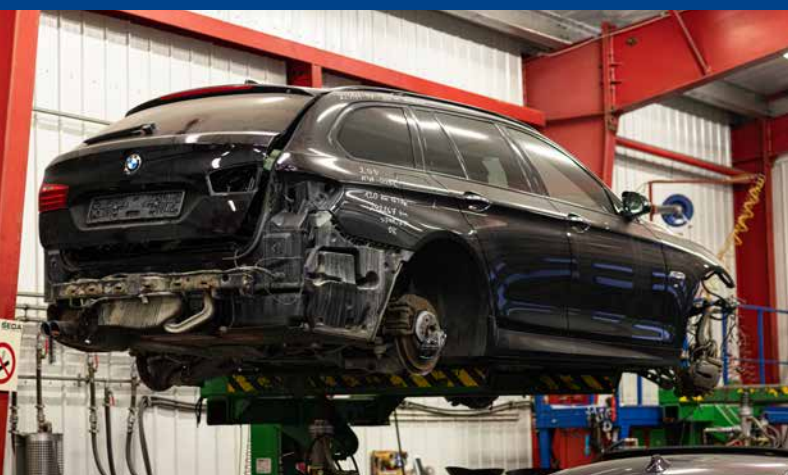

Bjarne Johansen a.s

BIL-DEMONTERING

Tungbilberging • Vegassistanse • Driftstans • Bil-demontering • Bildeler • Vraking