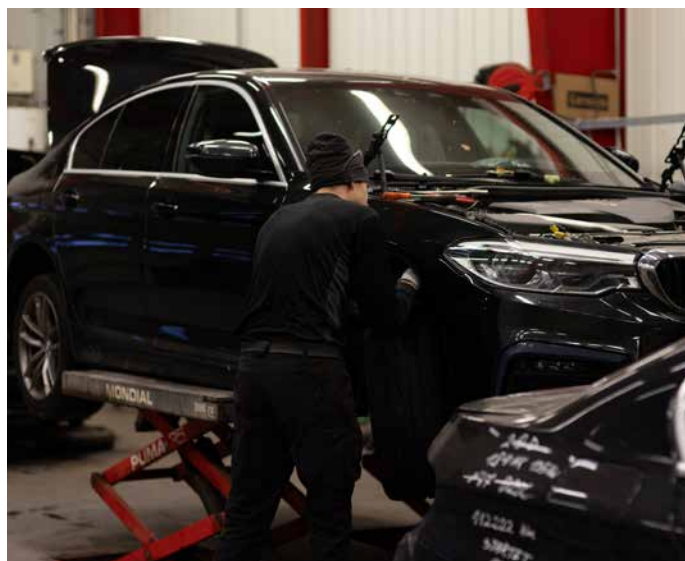

ØKONOMI
GLIMT

Torsbyveien 14, 4700 Vennesla • E-post: post@okonomiglimt.no
Tlf. 381 57 837 • Mobil: 918 29 602 • www.okonomiglimt.no

LANG ERFARING INNEN REGNSKAPSTJENESTER

TILGJENGELIGHET

Hos oss er du høyt prioritert. Vi svarer raskt på henvendelser, og er alltid tilgjengelig for dere.

MODERNE LØSNINGER

Med digitalt regnskap sparer du både tid og penger. Hos oss bruker vi det siste innen programvare.

FAST REGNSKAPSFØRER

For å sørge for best mulig oppfølging får du din egen regnskapsfører. Dette gjør at vi blir godt kjent med dere.