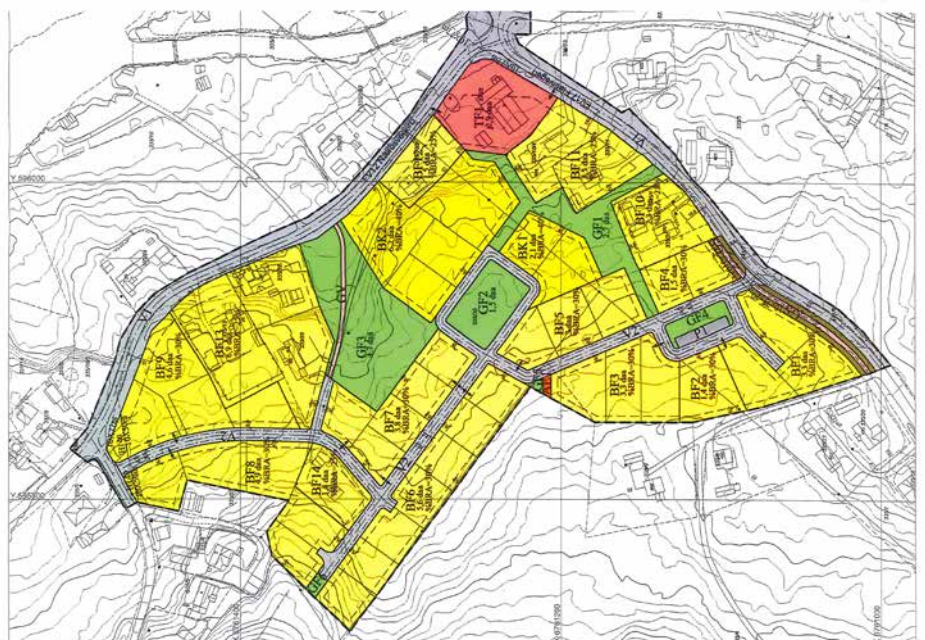

NÆRVÆRSVERDEN

Gjør din boligdrøm virkelig i Næroset

Barnevennlig
Nær natur og vann
Nær skole og barnehage

Ta kontakt med oss, så realiserer vi din nye bolig i Næroset!

NÆRVÆRSVERDEN

Landlig idyll

Vi i Byggmester Jon Kåshagen er stolte av Nærværsverden boligfelt! Det nye prosjektet bygges i Næroset sentrum, og ligger fint plassert i høydedraget ned mot innsjøen Næra. Nærværsverden ligger midt mellom mjøsbyene Hamar, Gjøvik og Lillehammer, og har en solrik og barnevennlig beliggenhet i landlige omgivelser.

Fint for familien

Vårt nye boligfelt er regulert for både frittliggende og konsentrert småhusbebyggelse. Området er tilrettelagt for 27 eneboliger, sju tomannsboliger og seks leilighetsbygg. Her kombineres kjøpp tilgang til friområder og fine turmuligheter. Med en 25 minutters kjøretur er du i sentrum av Mjøsbyene. Her får du det beste av begge verdener! Med gangavstand til både skole, barnehage og Norges flotteste Kiwi nærbutikk. Logistikken i hverdagen blir en lek. I tillegg har området en egen lykketrollpark og 4H-øy og en båthavn til glede og fornøyelse for hele familien.

Gjør et godt valg – velg Nærværsverden!

www.naeroseetbo.no

NÆROSET IDRETTSKLAG

Næroset IL har organisert aktivitet innenfor både ski, fotball og turn.

SKOLE OG BARNEHAGE

Ca. 300 meter til Fagernes skole og barnehage, i landlige omgivelser i Næroset.

JAKT OG FISKE

Store og gode terreng for deg som liker jakt og fiske, natur- og friluftsliv.

NÆRA

En langstrakt innsjø som strekker seg ca. 9 km i Nordvestlig retning fra Næroset til Teinvika. I sjøen finnes gjedde, abbor og ørekyte.