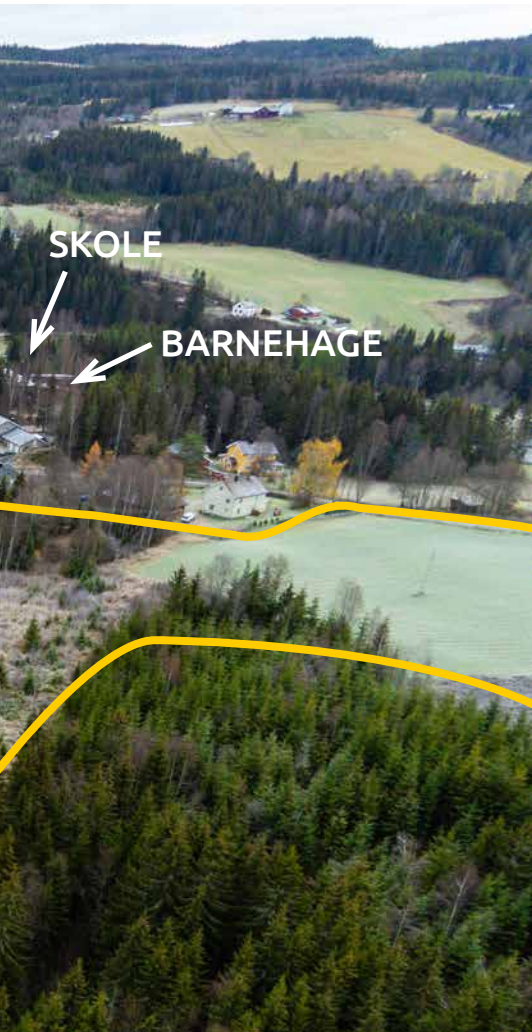

NÆRVÆRSVERDEN

Gjør din boligdrøm virkelig i Næroset

Barnevennlig
Nær natur og vann
Nær skole og barnehage

Ta kontakt med oss, så realiserer vi din nye bolig i Næroset!

NÆRVÆRSVERDEN

Landlig idyll

Vi i Byggmester Jon Kåshagen er stolte av Nærværsverden boligfelt! Det nye prosjektet bygges i Næroset sentrum, og ligger fint plassert i høydedraget ned mot innsjøen Næra. Nærværsverden ligger midt mellom mjøsbyene Hamar, Gjøvik og Lillehammer, og har en solrik og barnevennlig beliggenhet i landlige omgivelser.

Fint for familien

Vårt nye boligfelt er regulert for både frittliggende og konsentrert småhusbebyggelse. Området er tilrettelagt for 27 eneboliger, sju tomannsboliger og seks leilighetsbygg. Her kombineres kjøpp tilgang til friområder og fine turmuligheter. Med en 25 minutters kjøretur er du i sentrum av Mjøsbyene. Her får du det beste av begge verdener! Med gangavstand til både skole, barnehage og Norges flotteste Kiwi nærbutikk. Logistikken i hverdagen blir en lek. I tillegg har området en egen lykketrollpark og 4H-øy og en båthavn til glede og fornøyelse for hele familien.

For friluftsentusiasten

Fra boligfeltet er det kort avstand til lysløype, og det planlegges også et nytt skianlegg for Næroset og Moelv i fellesskap. Det er et stort løypenett i området, som nå får trasé helt inn til Nærværsverden. Alternativt kan du kjøre 20 minutter til Sjusjøen: Området er kjent som et topp- og tureldorado, og regnes som en av Norges beste skidestinasjoner!

JAKT OG FISKE

Store og gode terreng for deg som liker jakt og fiske, natur- og friluftsliv.

NÆRA

En langstrakt innsjø som strekker seg ca. 9 km i Nordvestlig retning fra Næroset til Teinvika. I sjøen finnes gjedde, abbor og ørekyte.