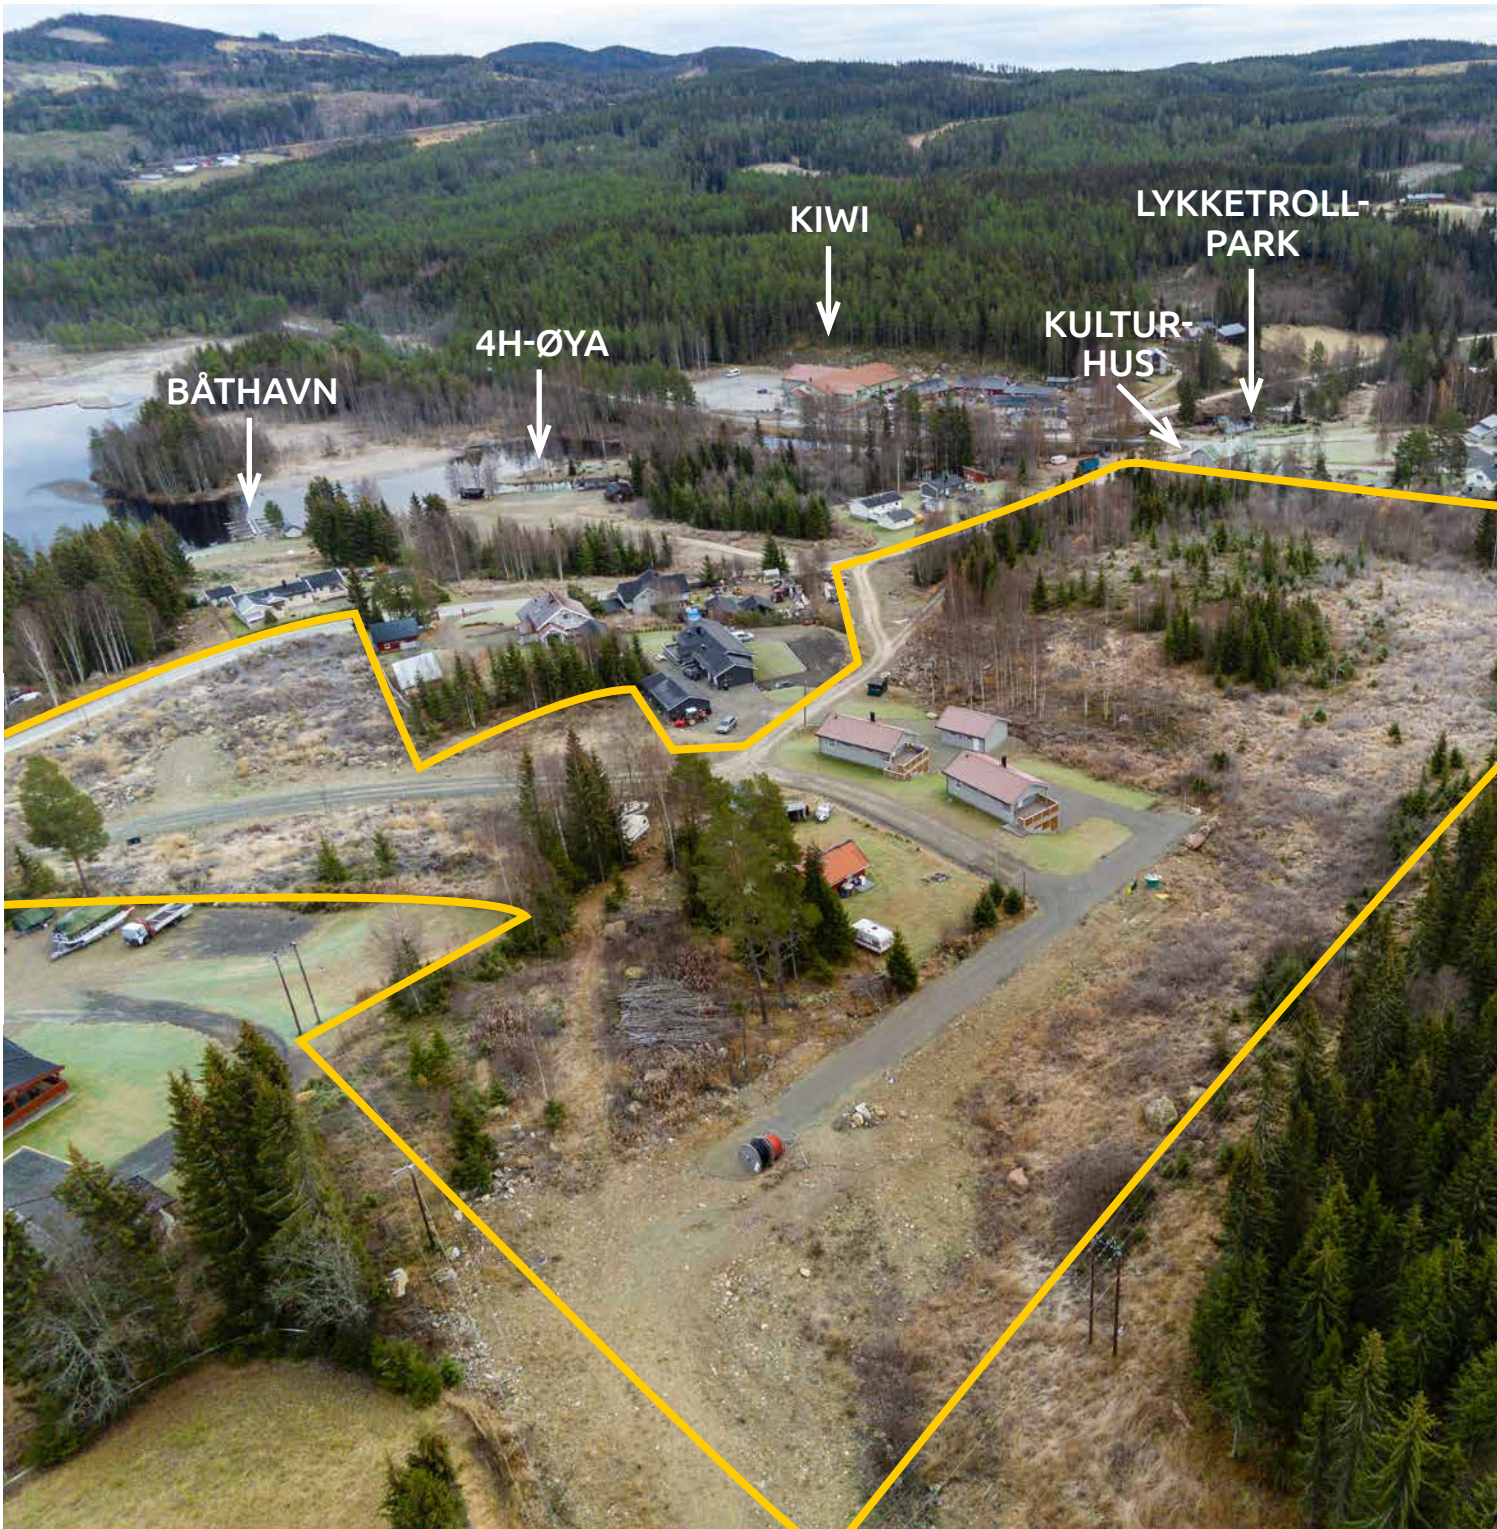

NÆRVÆRSVERDEN

Gjør din boligdrøm virkelig i Næroset

Barnevennlig
Nær natur og vann
Nær skole og barnehage

Ta kontakt med oss, så realiserer vi din nye bolig i Næroset!

NÆRVÆRSVERDEN

Landlig idyll

Vi i Byggmester Jon Kåshagen er stolte av Nærværsverden boligfelt! Det nye prosjektet bygges i Næroset sentrum, og ligger fint plassert i høydedraget ned mot innsjøen Næra. Nærværsverden ligger midt mellom mjøsbyene Hamar, Gjøvik og Lillehammer, og har en solrik og barnevennlig beliggenhet i landlige omgivelser.

Fint for familien

Vårt nye boligfelt er regulert for både frittliggende og konsentrert småhusbebyggelse. Området er tilrettelagt for 27 eneboliger, sju tomannsboliger og seks leilighetsbygg. Her kombineres kjøpp tilgang til friområder og fine turmuligheter. Med en 25 minutters kjøretur er du i sentrum av Mjøsbyene. Her får du det beste av begge verdener! Med gangavstand til både skole, barnehage og Norges flotteste Kiwi nærbutikk. Logistikken i hverdagen blir en lek. I tillegg har området en egen lykketrollpark og 4H-øy og en båthavn til glede og fornøyelse for hele familien.

For friluftsentusiasten

Fra boligfeltet er det kort avstand til lysløype, og det planlegges også et nytt skianlegg for Næroset og Moelv i fellesskap. Det er et stort løypenett i området, som nå får trasé helt inn til Nærværsverden. Alternativt kan du kjøre 20 minutter til Sjusjøen: Området er kjent som et topp- og tureldorado, og regnes som en av Norges beste skidestinasjoner!

JAKT OG FISKE

Store og gode terreng for deg som liker jakt og fiske, natur- og friluftsliv.

NÆRA

En langstrakt innsjø som strekker seg ca. 9 km i Nordvestlig retning fra Næroset til Teinvika. I sjøen finnes gjedde, abbor og ørekyte.