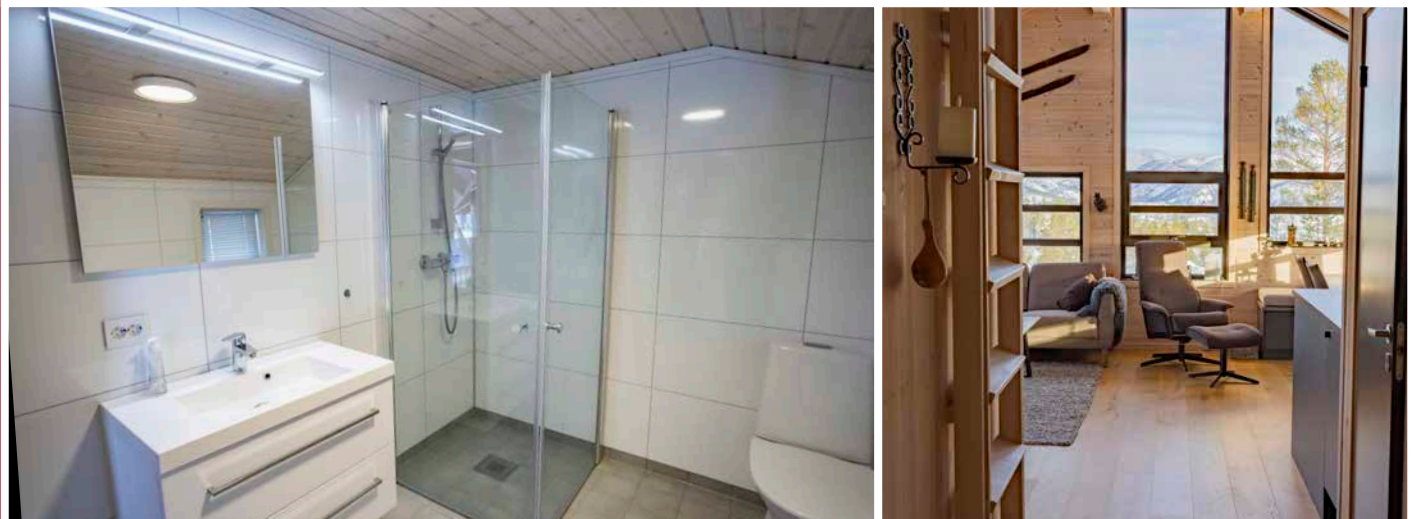

Mer om Furåsen

Fast stasjonert elektrikere i Sirdal:

ACTIVE
ELEKTRO™

☎ 51 66 15 00   ✉ post@activeel.no   🌐 active-elektro.no

elkonor

Din lokale rørlegger i Sirdal

Bademiljø
BEST PÅ BAD

MODALSLIRØR A/S

24
VAKT TELEFON
480 99800

Flekkefjord - Kvinesdal - Sirdal - Lund

☎ 38 32 22 41 - post@modalsliror.no - www.bademiljo.no